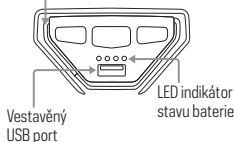

Integrované držadlo

Vestavěný USB port

LED indikátor stavu baterie

3 ZPŮSOBY NABÍTÍ

Any USB Port

Built-in Solar

Hand Crank

Rozptýlené světlo: 70 lumenů

Červené světlo

Bodové světlo: 180 lumenů

	DOBA SVÍCENÍ	SVÍTIVOST	DOBA NABÍLENÍ	
Jedna strana (Low)	170 h	10 lm	USB zdroj	3.5 h
Jedna strana (High)	15 h	75 lm	Normad 7 Plus	3.5 h
Obě strany (Low)	80 h	20 lm		
Obě strany (High)	7 h	150 lm		
Flashlight (Low)	100 h	20 lm		
Flashlight (High)	8.5 h	120 lm		

VÝSTUPY

- USB-A port: 5 V, až 1 A (5 W max)

VSTUPY

- USB-A typ: 5 V, až 1 A (5 W max)

Kapacita 9.62 Wh / 3.7 V / 2600 mAh

Váha 68 g

Rozměry 93 x 38 mm

REGISTRUJ SI SVŮJ PRODUKT!

1. 1 Na obalu produktu Goal Zero najdeš samolepku „100% ORIGINAL“ s unikátním desetimístným registračním kódem. Připrav si tento kód.

100% ORIGINAL

GOALZERO

REGISTRAČNÍ KÓD: 12345ABCDE

1. 2 Jdi na www.goalzero.cz/stranky/registrace/

1. 3 Vyplň formulář o registraci, včetně registračního kódu. Zaškrtnutím potvrdíš souhlas s podmínkami registrace. Před odesláním zkontroluj správnost své e-mailové adresy, registračního kódu a typu registrovaného produktu.

1. 4 Do e-mailové schránky ti obratem přijde záruční list, který uschovej pro případné uplatnění reklamace. Pokud se tak nestane, zkontroluj nevyžádanou poštu. V případě potíží kontaktuj: reklamace@moris.cz.

MORIS
DISTRIBUTION

MORIS design s. r. o., IČ: 27218228,
DIČ: CZ27218228 Sevce Matouše
2018/9, 140 00 Praha 4,
www.goalzero.cz