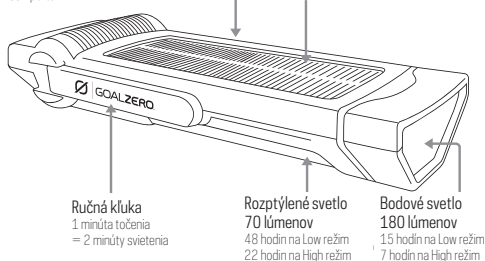

Integrovaný nabíjací kábel

Nie je potrebný žiadny iný kábel.
Nabíja TORCH za 7 hodín z akéhokoľvek USB portu.

Vstavaný solárny panel

Ručná kľuka

1 minúta točenia
= 2 minúty svietenia

Rozptýlené svetlo 70 lúmenov

48 hodín na Low režim
22 hodín na High režim

Bodové svetlo 180 lúmenov

15 hodín na Low režim
7 hodín na High režim