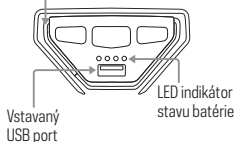

Integrované držadlo

Vstavaný USB port

LED indikátor stavu batérie

TRI SPÔSOBY NABÍVANIA

Any USB Port

Built-in Solar

Hand Crank

Rozptýlené svetlo: 70 lúmenů

Červené svetlo

Bodové svetlo: 180 lúmenov

	ČAS SVIETENIA	SVIETIVOSŤ	ČAS NABÍVANIA	
Jedna strana (Low)	170 h	10 lm	USB zdroj	3.5 h
Jedna strana (High)	15 h	75 lm	Normad 7 Plus	3.5 h
Obe strany (Low)	80 h	20 lm		
Obe strany (High)	7 h	150 lm		
Flashlight (Low)	100 h	20 lm		
Flashlight (High)	8.5 h	120 lm		

VÝSTUPY

- USB-A port: 5 V, až 1 A (5 W max)

VSTUPY

- USB-A tip: 5 V, až 1 A (5 W max)

Kapacita 9.62 Wh / 3.7 V / 2600 mAh

Váha 68 g

Rozmery 93 x 38 mm

REGISTRUJ SI SVŮJ PRODUKT!

1. Na obale produktu Goal Zero nájdeš samolepku „100% ORIGINAL“ s unikátnym desaťmiestnym registračným kódom. Priprav si tento kód.

100% ORIGINAL

REGISTRAČNÝ KÓD: 12345ABCDE

1. Choď na www.goalzero.cz/stranky/registrace/
2. Vypĺň registračný formulár vrátane registračného kódu. Zaškrtnutím potvrdíš súhlas s podmienkami registrácie. Pred odoslaním skontroluj správnosť svojej e-mailovej adresy, registračného kódu a typu registrovaného produktu.

1. Do e-mailovej schránky ti obratom príde záručný list, ktorý si uchovaj pre prípadné uplatnenie reklamácie. Pokiaľ sa tak nestane, skontroluj si nevyžiadajúcu poštu. V prípade problémov kontaktuj: reklamace@moris.cz

MORIS

DISTRIBUTION

MORIS design s. r. o., IČ: 27218228,
DIČ: CZ27218228 Sevce Matouše
2018/9, 140 00 Praha 4,
www.goalzero.cz