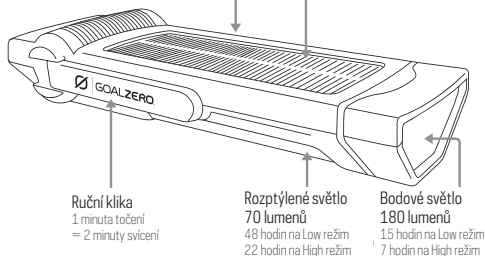

Integrovaný nabíjecí kabel

Není potřeba žádný jiný kabel. Nabíjí TORCH za 7 hodin z jakéhokoli USB portu.

Vestavěný solární panel

Ruční klika
1 minuta točení
= 2 minuty svícení

**Rozptýlené světlo
70 lumenů**
48 hodin na Low režim
22 hodin na High režim

**Bodové světlo
180 lumenů**
15 hodin na Low režim
7 hodin na High režim